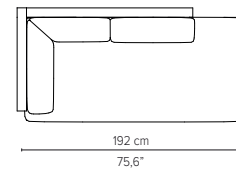

PURE SOFA

TECHNICAL DRAWINGS

01201 - Corner

delivery unit: 1
 packaging: 98 x 95 x H18 cm
 0,17 m³ - 23 kg
 cushions:
 Casual set** C01201 CAW
 Extra Casual back C01201 BCAW
 Miami seat C01201 W
 0,09 m³ - 5,5 kg
 Miami back C01201 BMW
 0,09 m³ - 3 kg

01202s - Armchair 93 cm

delivery unit: 1
 packaging: 99 x 92 x H14 cm
 0,13 m³ - 22 kg
 cushions:
 Casual set** C01202s CAW
 Miami seat C01202s W
 0,07 m³ - 4 kg
 Miami back C01202s BMW
 0,05 m³ - 2 kg

01203 - Light arm sofa

delivery unit: 1
 packaging: 195 x 99 x H15 cm
 0,29 m³ - 34,7 kg
 cushions:
 Casual set** C01203 CAW
 Miami seat C01203 W
 0,18 m³ - 11,5 kg
 Miami back C01203 BMW
 0,16 m³ - 4,5 kg

01204 - Right arm sofa

delivery unit: 1
 packaging: 195 x 99 x H15 cm
 0,29 m³ - 34,7 kg
 cushions:
 Casual set** C01203 CAW
 Miami seat C01203 W
 0,18 m³ - 11,5 kg
 Miami back C01203 BMW
 0,16 m³ - 4,5 kg