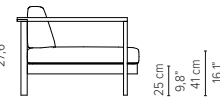

PURE SOFA

TECHNICAL DRAWINGS

01201 - Corner

delivery unit: 1
 packaging: 98 x 95 x H18 cm
 0,17 m³ - 23 kg
 cushions:
 Casual set** C01201 CAW
 Extra Casual back C01201 BCAW
 Miami seat C01201 W
 0,09 m³ - 5,5 kg
 Miami back C01201 BMW
 0,09 m³ - 3 kg

01202s - Armchair 93 cm

delivery unit: 1
 packaging: 99 x 92 x H14 cm
 0,13 m³ - 22 kg
 cushions:
 Casual set** C01202s CAW
 Miami seat C01202s W
 0,07 m³ - 4 kg
 Miami back C01202s BMW
 0,05 m³ - 2 kg

01203 - Light arm sofa

delivery unit: 1
 packaging: 195 x 99 x H15 cm
 0,29 m³ - 34,7 kg
 cushions:
 Casual set** C01203 CAW
 Miami seat C01203 W
 0,18 m³ - 11,5 kg
 Miami back C01203 BMW
 0,16 m³ - 4,5 kg