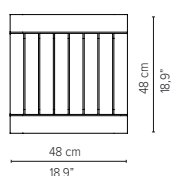

01204 - Right arm sofa

delivery unit: 1
 packaging: 195 x 99 x H15 cm
 0,29 m³ - 34,7 kg
 cushions:
 Casual set** C01203 CAW
 Miami seat C01203 W
 0,18 m³ - 11,5 kg
 Miami back C01203 BMW
 0,16 m³ - 4,5 kg

01207 - Armchair 200 cm

delivery unit: 1
 packaging: 204 x 101 x H14 cm
 0,29 m³ - 34,7 kg
 cushions:
 Casual set** C01207 CAW
 Miami seat C01203 W
 0,18 m³ - 11,5 kg
 Miami back C01207 BMW
 0,21 m³ - 6 kg

* Appearances, measurements and weights may slightly differ from reality.
 ** Lumbar cushion(s) and armrest(s) included.

PURE SOFA

TECHNICAL DRAWINGS

01283 - Side table teak

delivery unit: 1
packaging: 58 x 52 x H11 cm
0,03 m³ - 9 kg