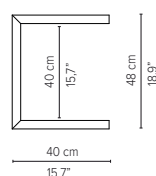

01285 - C-table teak

packaging: 58 x 52 x H50 cm
0,15 m³ - 20 kg