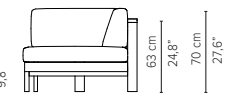

PURE SOFA

TECHNICAL DRAWINGS

01201 - Corner

delivery unit: 1
 packaging: 98 x 95 x H18 cm
 0,17 m³ - 23 kg
 cushions:
 Casual set** C01201 CAW
 Extra Casual back C01201 BCAW
 Miami seat C01201 W
 0,09 m³ - 5,5 kg
 Miami back C01201 BMW
 0,09 m³ - 3 kg

01202s - Armchair 93 cm

delivery unit: 1
 packaging: 99 x 92 x H14 cm
 0,13 m³ - 22 kg
 cushions:
 Casual set** C01202s CAW
 Miami seat C01202s W
 0,07 m³ - 4 kg
 Miami back C01202s BMW
 0,05 m³ - 2 kg

01203 - Light arm sofa

delivery unit: 1
 packaging: 195 x 99 x H15 cm
 0,29 m³ - 34,7 kg
 cushions:
 Casual set** C01203 CAW
 Miami seat C01203 W
 0,18 m³ - 11,5 kg
 Miami back C01203 BMW
 0,16 m³ - 4,5 kg

01204 - Right arm sofa

delivery unit: 1
 packaging: 195 x 99 x H15 cm
 0,29 m³ - 34,7 kg
 cushions:
 Casual set** C01203 CAW
 Miami seat C01203 W
 0,18 m³ - 11,5 kg
 Miami back C01203 BMW
 0,16 m³ - 4,5 kg