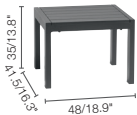

Optional Sunbrella® cushion set (FDF):

Shine C531

Flax C579

DINING ARMCHAIR
Optional Teak Armrest

BARSTOOL 62h

BARSTOOL 78h

SIDE TABLE S

BENCH 46,5h
226x39
160x39
46x39