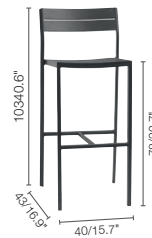

Optional Sunbrella® cushion set (FDF):

Shine C531

Flax C579

DINING ARMCHAIR
Optional Teak Armrest

BARSTOOL 62h

BARSTOOL 78h

SIDE TABLE S

BENCH 46,5h
226x39
160x39
46x39