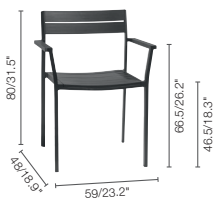

Optional Sunbrella® cushion set (FDF):

Shine C531

Flax C579

DINING ARMCHAIR
Optional Teak Armrest

BARSTOOL 62h

BARSTOOL 78h

SIDE TABLE S

BENCH 46,5h
226x39
160x39
46x39

LOW TABLE A 
180x50

SQUARE DINING TABLE

160x160
80x80

BISTRO TABLE D/M/H

72x72

BAR H 130x52

BAR H + TEAK 134x56 