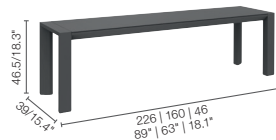

Optional Sunbrella® cushion set (FDF):

Shine C531

Flax C579

DINING ARMCHAIR
Optional Teak Armrest

BARSTOOL 62h

BARSTOOL 78h

SIDE TABLE S

BENCH 46,5h
226x39
160x39
46x39

LOW TABLE A 
180x50

SQUARE DINING TABLE

160x160
80x80

BISTRO TABLE D/M/H

72x72

BAR H 130x52

BAR H + TEAK 134x56 