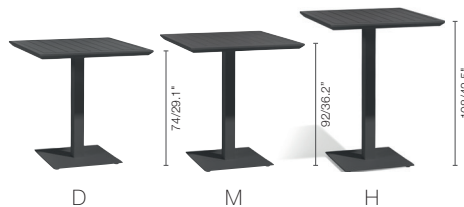

LOW TABLE A 
180x50

SQUARE DINING TABLE

160x160
80x80

BISTRO TABLE D/M/H

72x72

BAR H 130x52

BAR H + TEAK 134x56 