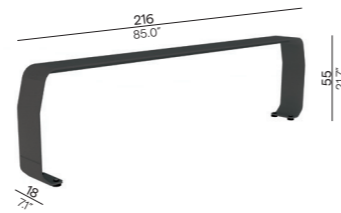

Collection overview

Modular

Seat - 214x107
FUR0000308

Seat - 107x107
FUR0000309

Backrest - 215x55H
FUR0000310

Backrest - 109x55H
FUR0000311

Armrest - 109x57H
FUR0000312

Pouf 50x50
POU0000313