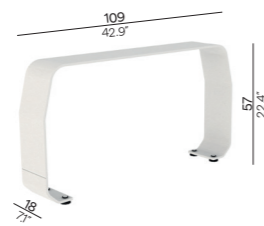

Collection overview

Modular

Seat - 214x107
FUR0000308

Seat - 107x107
FUR0000309

Backrest - 215x55H
FUR0000310

Backrest - 109x55H
FUR0000311

Armrest - 109x57H
FUR0000312

Pouf 50x50
POU0000313