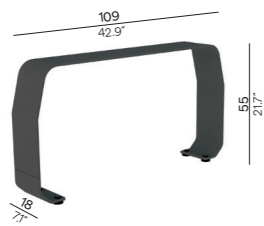

Collection overview

Modular

Seat - 214x107
FUR0000308

Seat - 107x107
FUR0000309

Backrest - 215x55H
FUR0000310

Backrest - 109x55H
FUR0000311

Armrest - 109x57H
FUR0000312

Pouf 50x50
POU0000313