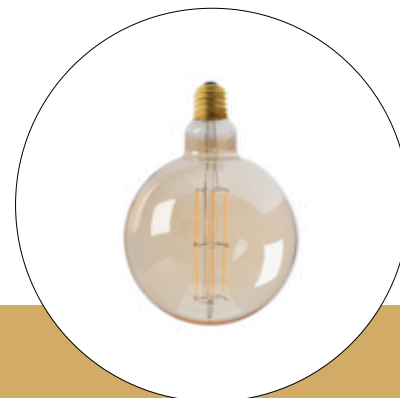

DOME® LIGHT BY HEATSAIL

EXTEND YOUR GREAT MOMENTS

INDOOR & OUTDOOR LIGHTING

DOME® TIJDLOZE VERLICHTING VOOR BINNEN EN BUITEN

DOME® LIGHT BY HEATSAIL

Met zijn tijdloos design en industriële look creëert DOME® LIGHT een unieke uitstraling voor uw woonruimte of werkomgeving.

Geef je ruimte een extra dimentie.
Tover het om in een pareltje met DOME® LIGHT.

1100 LUMEN
11 WATT

ERG LAAG
VERBRUIK

LED
DIMBAAR