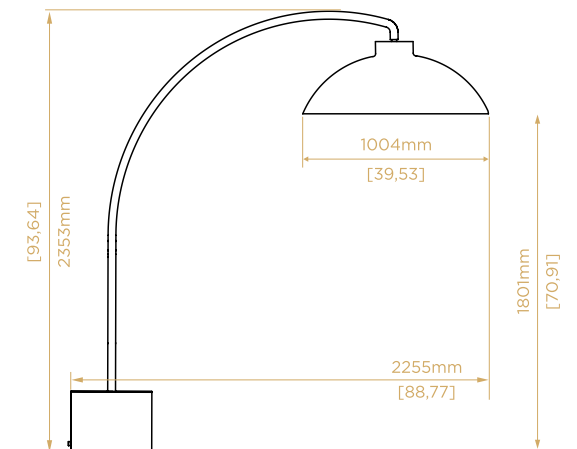

UK VERSIE

Verbruik	2,97 kw/h
Infraroodwarmte	2850 Watt
Verlichting	120 Watt

STRALINGSBEREIK VAN 5 METER

AFMETINGEN

Diameter kap	100cm
Hoogte kap	50cm
Voetstuk	43x43x32cm

DESIGNED AND MADE IN BELGIUM

DOME® LIGHT BY HEATSAIL