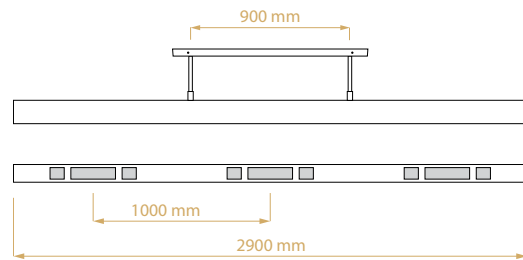

B290		
Infraroodwarmte	3000 Watt	
Verlichting	6 x 16 Watt	
Elektrische vereisten		
Zekering	16 amp	
Bedrading	3 x 2,5 mm²