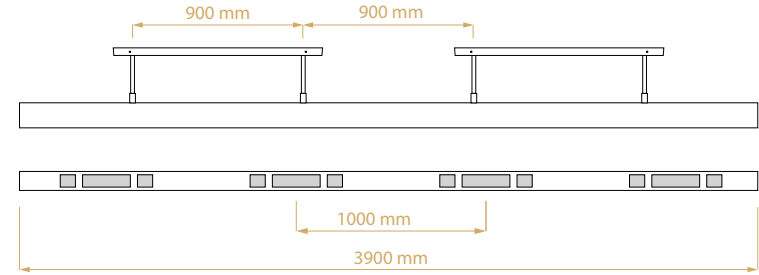

VERWARMING

MIST

PRODUCTEN EN TECHNISCHE SPECIFICATIES

DESIGNED AND MADE IN BELGIUM

B230		
Infraroodwarmte	3000 Watt	
Verlichting	6 x 16 Watt	
Elektrische vereisten		
Zekering	16 amp	
Bedrading	3 x 2,5 mm ²	