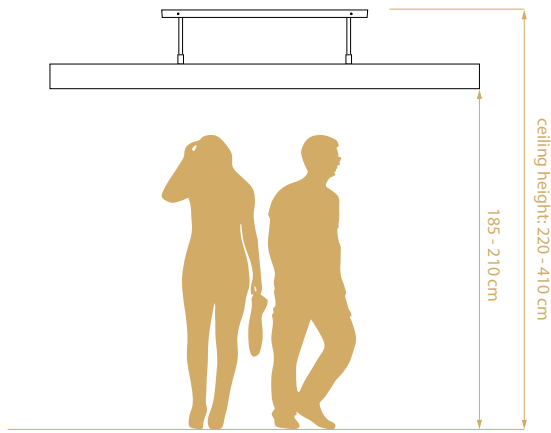

PRODUCTEN EN TECHNISCHE SPECIFICATIES

DESIGNED AND MADE IN BELGIUM