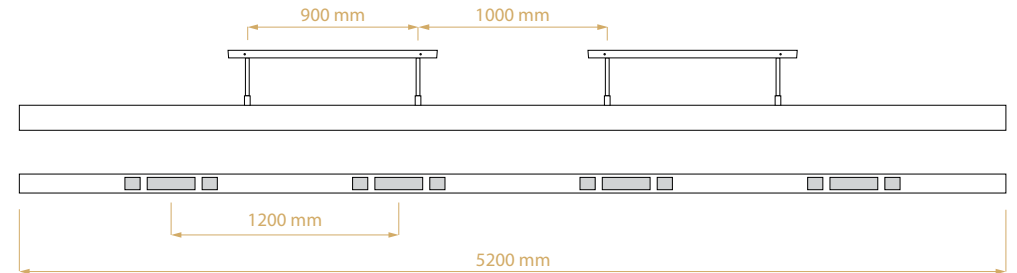

B520		
Infraroodwarmte	4000 Watt	
Verlichting	8 x 16 Watt	
Elektrische vereisten		
Zekering	20 amp	
Bedrading	5 x 2.5 mm² of (2x) 3 x 2.5 mm²