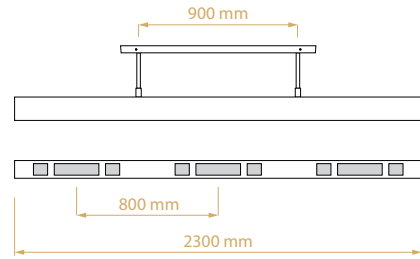

B230		
Infraroodwarmte	3000 Watt	
Verlichting	6 x 16 Watt	
Elektrische vereisten		
Zekering	16 amp	
Bedrading	3 x 2,5 mm²