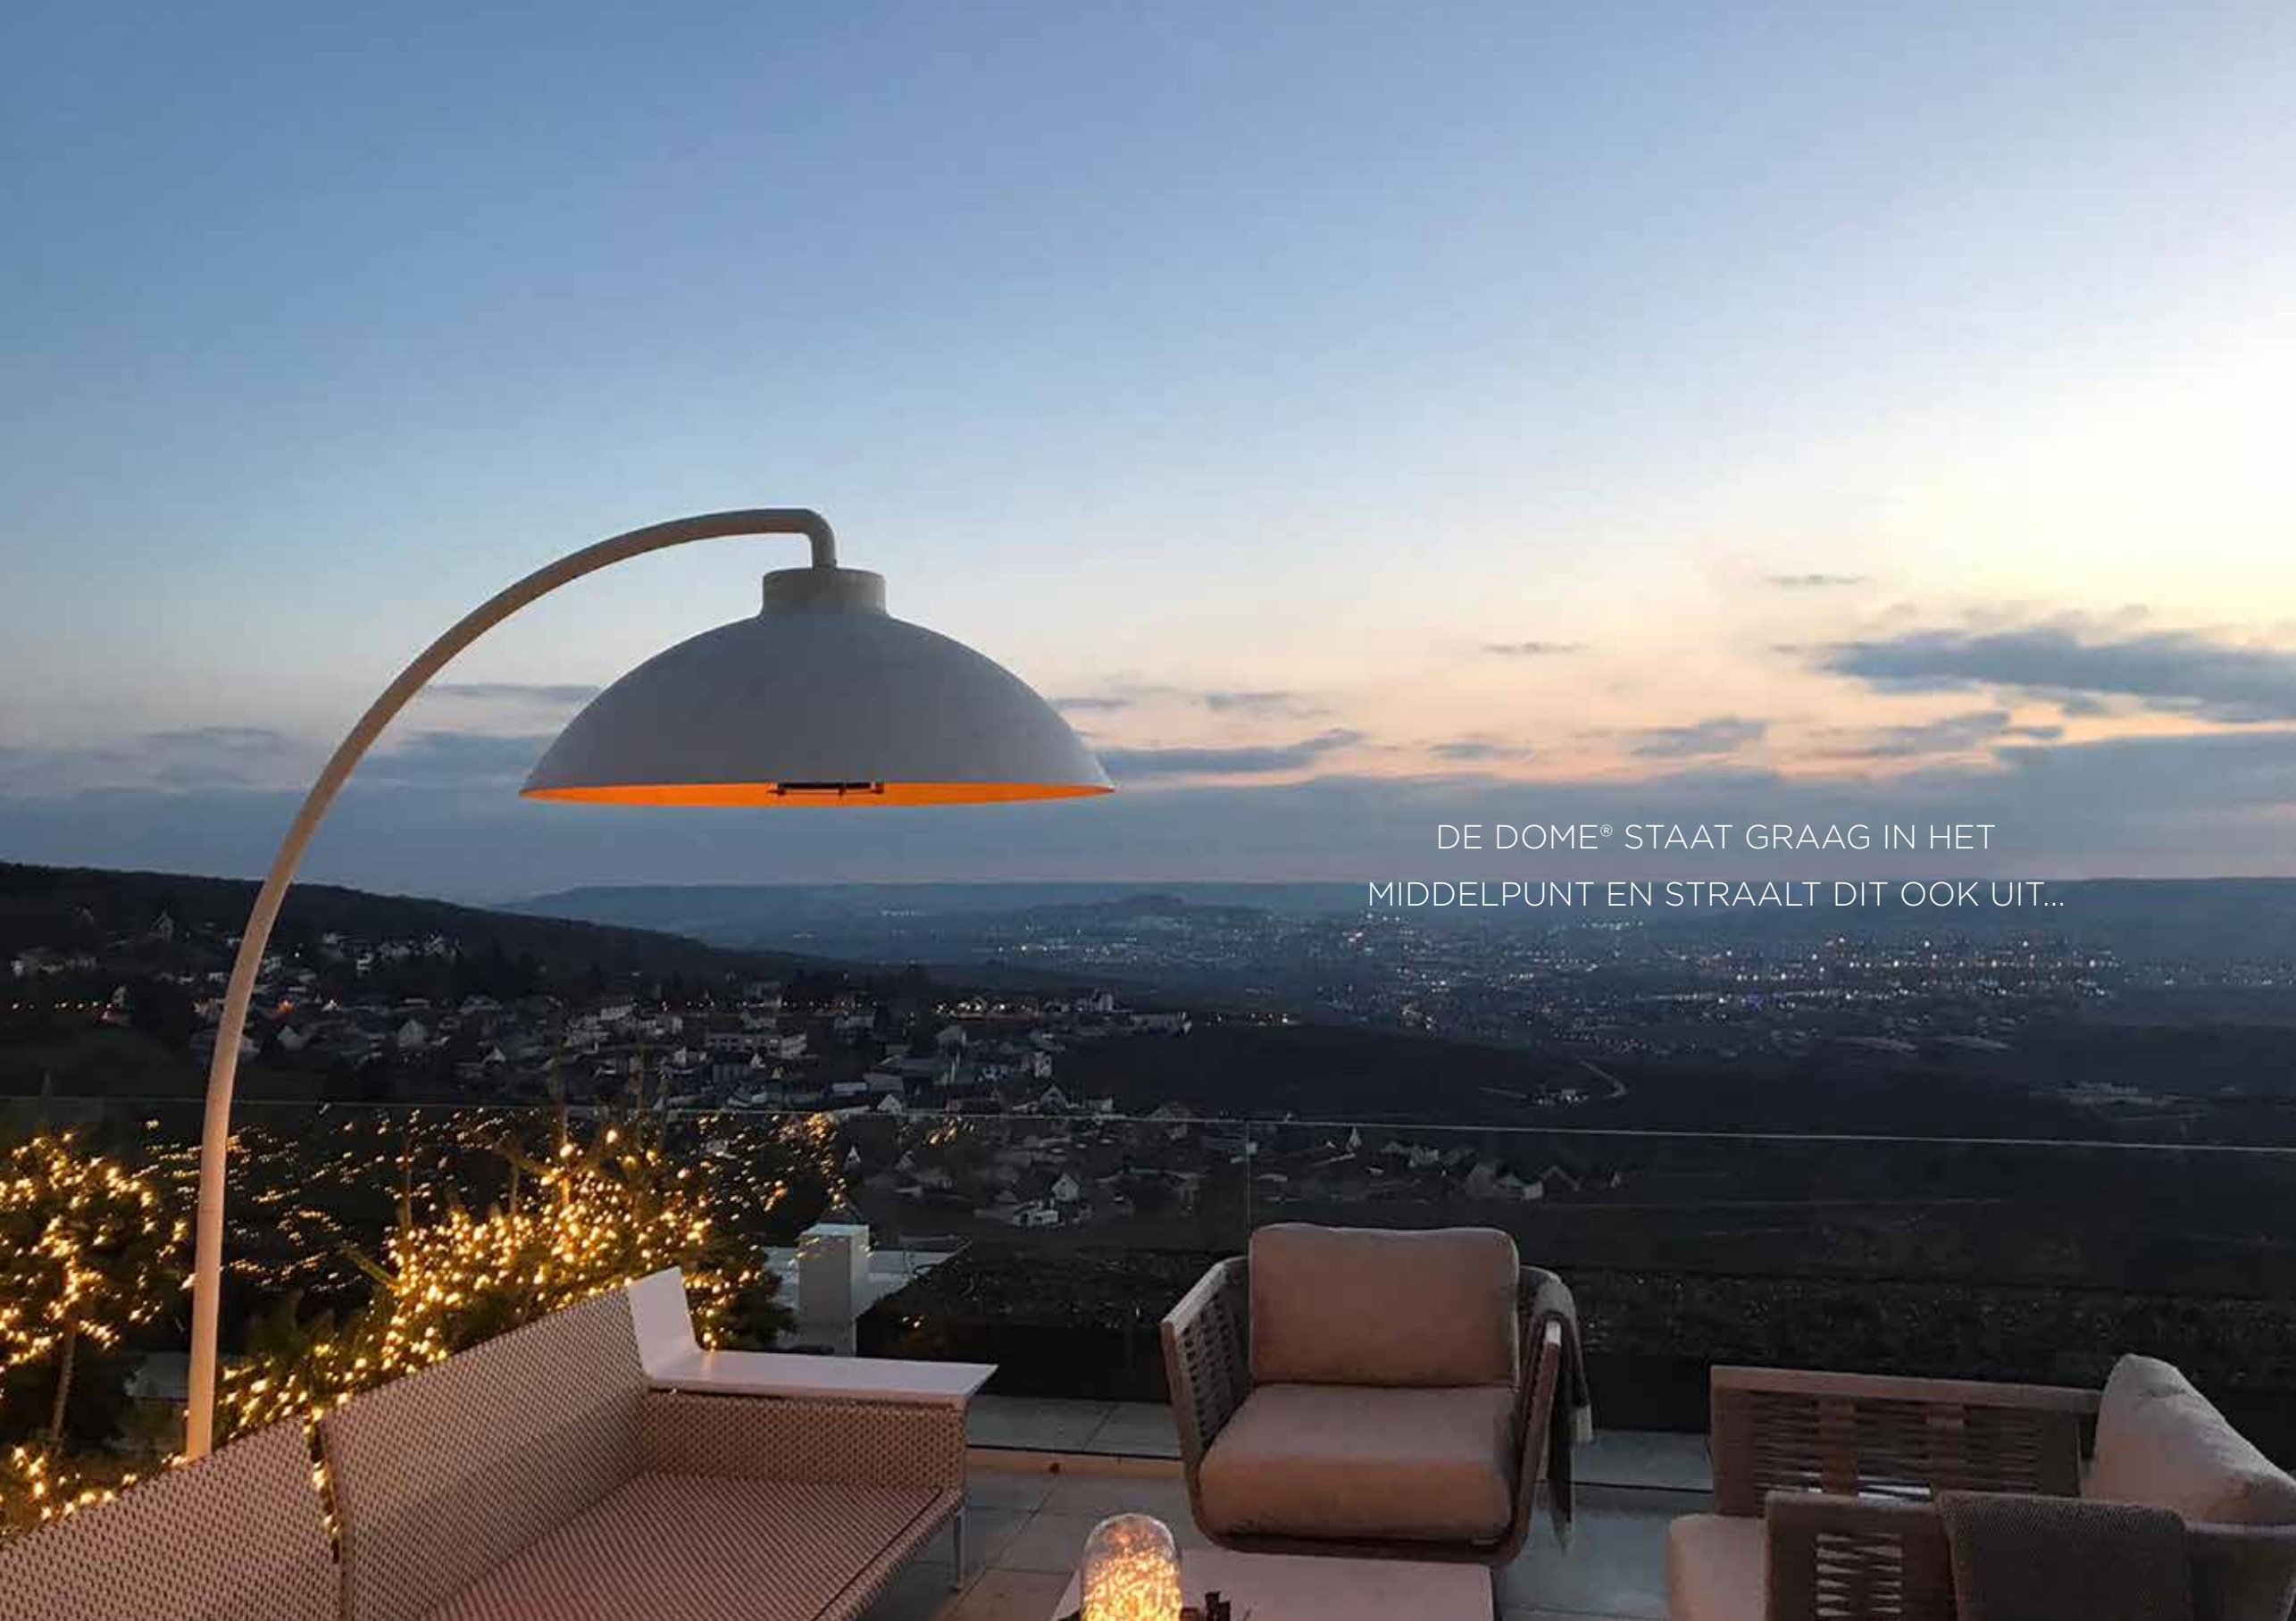

DE DOME® STAAT GRAAG IN HET
MIDDELPUNT EN STRAALT DIT OOK UIT...