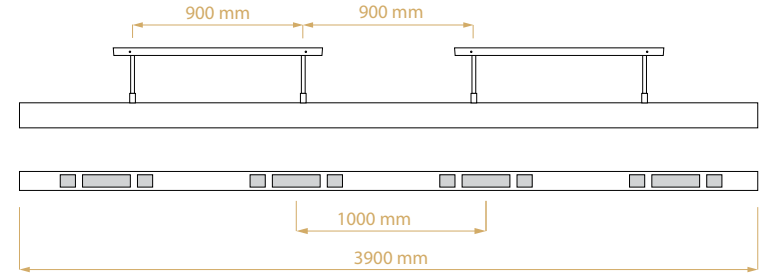

# PRODUCTEN EN TECHNISCHE SPECIFICATIES

DESIGNED AND MADE IN BELGIUM

<b>B230</b>		
Infraroodwarmte	3000 Watt	
Verlichting	6 x 16 Watt	
Elektrische vereisten		
Zekering	16 amp	
Bedrading	3 x 2,5 mm <sup>2</sup>	