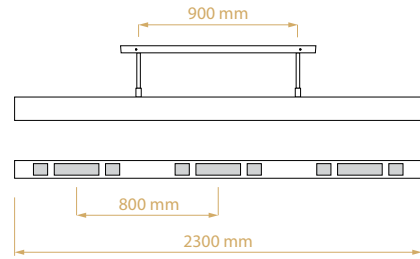

# PRODUCTEN EN TECHNISCHE SPECIFICATIES

DESIGNED AND MADE IN BELGIUM

<b>B230</b>		
Infraroodwarmte	3000 Watt	
Verlichting	6 x 16 Watt	
Elektrische vereisten		
Zekering	16 amp	
Bedrading	3 x 2,5 mm <sup>2</sup>	