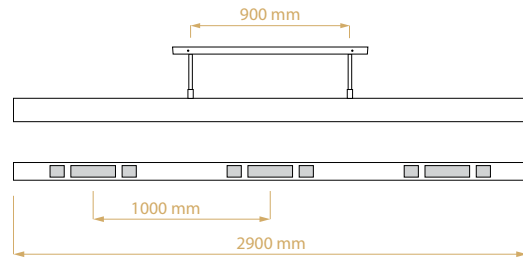

B290		
Infraroodwarmte	3000 Watt	
Verlichting	6 x 16 Watt	
Elektrische vereisten		
Zekering	16 amp	
Bedrading	3 x 2,5 mm²