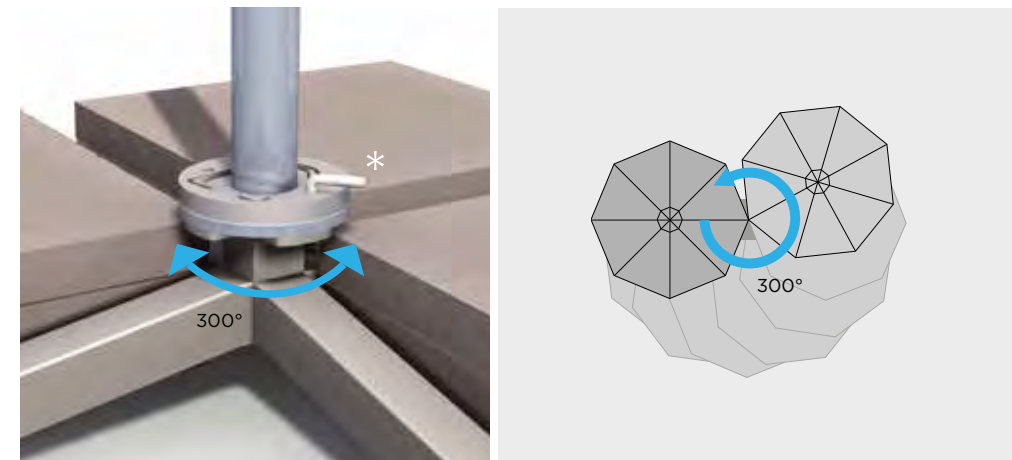

ONE MOVE SYSTEM > PAGINA 19

KLEUREN > PAGINA 20-21

TOEBEHOREN > PAGINA 22-23-24

Afmetingen

Kies een parasol op maat van uw tuin of terras

SQR

RND

SQR XL

RND XL

De P7 draait 300° voor schaduw op elk moment van de dag

Dankzij het geïntegreerde draai-element geniet u elk moment van de dag van de deugdooende werking van de schaduw.

*Het vergrendelingsasje zet de parasol vast zodat hij niet met de wind meedraait.