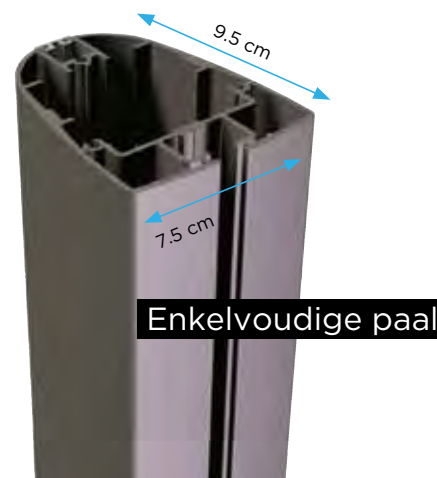

RND XL

De P7 draait 300° voor schaduw op elk moment van de dag

Dankzij het geïntegreerde draai-element geniet u elk moment van de dag van de deugdooende werking van de schaduw.

*Het vergrendelingsasje zet de parasol vast zodat hij niet met de wind meedraait.

Produktvideo

Benieuwd naar meer? Scan de QR-code om de produktvideo te zien op uw smartphone of ga naar www.prostor.be

Enkelvoudige paal

Bevestiging

Vloer- of muurbevestiging volgens uw voorkeur

GROND

Stalen tegelvoet