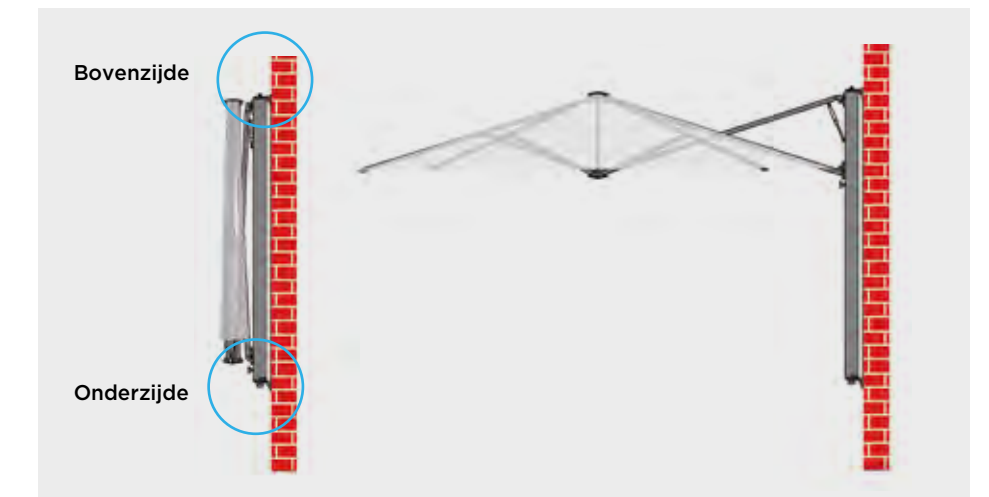

Grondanker om in beton te gieten.
Uit roestvrij staal en aluminium.

MUUR