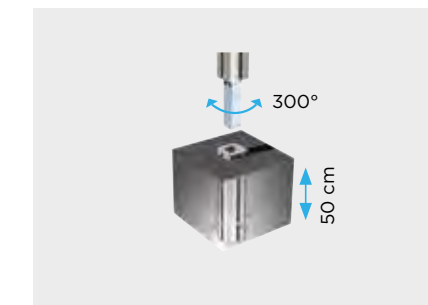

Met 8 tegels: 130 kg
Met 12 tegels: 185 kg
Niet geschikt voor XL-versie
Excl. tegels

Stalen tegelvoet

Met 4 tegels: 115 kg
Met 8 tegels: 215 kg
Excl. tegels

OPTIE

Stijlvol deksel voor tegelvoet.

Grondanker om in beton te gieten.
Uit roestvrij staal en aluminium.