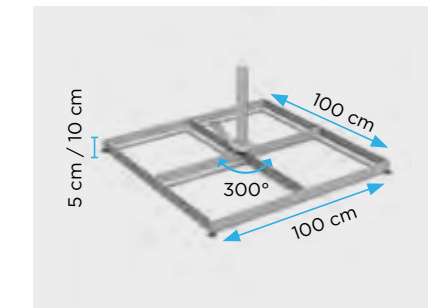

Afmetingen

Kies een parasol op maat van uw tuin of terras

SQR

RND

SQR XL

RND XL

De P7 draait 300° voor schaduw op elk moment van de dag

Dankzij het geïntegreerde draai-element geniet u elk moment van de dag van de deugdooende werking van de schaduw.

*Het vergrendelingsasje zet de parasol vast zodat hij niet met de wind meedraait.

Produktvideo

Benieuwd naar meer? Scan de QR-code om de produktvideo te zien op uw smartphone of ga naar www.prostor.be

Enkelvoudige paal

Bevestiging

Vloer- of muurbevestiging volgens uw voorkeur

GROND

Stalen tegelvoet

Met 8 tegels: 130 kg
Met 12 tegels: 185 kg
Niet geschikt voor XL-versie
Excl. tegels

Stalen tegelvoet

Met 4 tegels: 115 kg
Met 8 tegels: 215 kg
Excl. tegels

OPTIE

Stijlvol deksel voor tegelvoet.

Grondanker om in beton te gieten.
Uit roestvrij staal en aluminium.

MUUR

Meer info p. 18