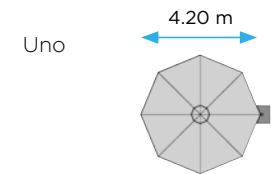

Afmetingen

Kies een parasol op maat van uw tuin of terras

SQR

RND

SQR XL

RND XL

De P7 draait 300° voor schaduw op elk moment van de dag

Dankzij het geïntegreerde draai-element geniet u elk moment van de dag van de deugdooende werking van de schaduw.

*Het vergrendelingsasje zet de parasol vast zodat hij niet met de wind meedraait.

Produktvideo

Benieuwd naar meer? Scan de QR-code om de produktvideo te zien op uw smartphone of ga naar www.prostor.be

Enkelvoudige paal

Bevestiging

Vloer- of muurbevestiging volgens uw voorkeur

GROND

Stalen tegelvoet

Met 8 tegels: 130 kg
Met 12 tegels: 185 kg
Niet geschikt voor XL-versie
Excl. tegels

Stalen tegelvoet

Met 4 tegels: 115 kg
Met 8 tegels: 215 kg
Excl. tegels

OPTIE

Stijlvol deksel voor tegelvoet.

Grondanker om in beton te gieten.
Uit roestvrij staal en aluminium.

MUUR

Meer info p. 18