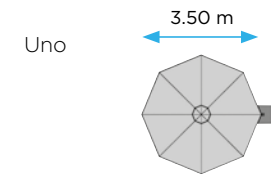

ONE MOVE SYSTEM > PAGINA 19

KLEUREN > PAGINA 20-21

TOEBEHOREN > PAGINA 22-23-24

Afmetingen

Kies een parasol op maat van uw tuin of terras

SQR

RND

SQR XL

RND XL

De P7 draait 300° voor schaduw op elk moment van de dag

Dankzij het geïntegreerde draai-element geniet u elk moment van de dag van de deugdooende werking van de schaduw.

*Het vergrendelingsasje zet de parasol vast zodat hij niet met de wind meedraait.