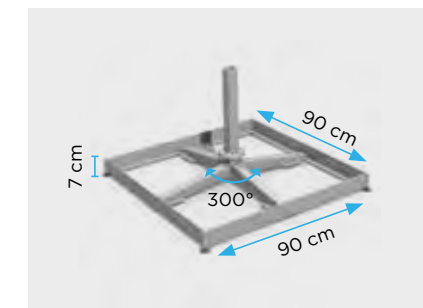

Produktvideo

Benieuwd naar meer? Scan de QR-code om de produktvideo te zien op uw smartphone of ga naar www.prostor.be

Enkelvoudige paal

Bevestiging

Vloer- of muurbevestiging volgens uw voorkeur

GROND

Stalen tegelvoet